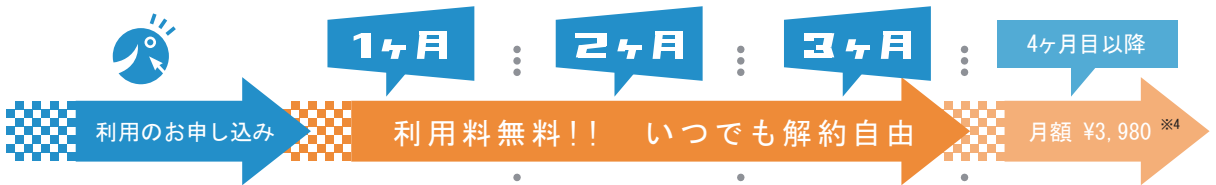

試用期間最大3ヶ月^{※3} ￥0

※3: お試し申し込みの翌々月1日から本契約へ移行します。 ※4: 基本プランの場合のご利用料です。

項目	初期費用(税別)	利用料(税別)	サービス内容
基本プラン	¥0	¥23,880 /6ヶ月	共用ドメイン・トップページ・会社案内・サービス紹介①・サービス紹介②・お問い合わせ受付ページ
独自ドメインプラン	¥50,000	¥47,880 /6ヶ月	独自ドメイン(.com/.jp)・トップページ・会社案内・サービス紹介①・サービス紹介②・お問い合わせ受付ページ メールアドレス設定10個(総容量500MBまで)

- 契約期間6ヶ月の前払い制とします。
- 契約はいつでも解除することが可能です。ただし本契約期間内における途中解約の場合、費用返却は行いません。
- キャンペーンサイトでのご利用の場合、お申し込みをお断りすることがあります。
- 掲載される内容が公序良俗に反する場合、その他当社が不適切と認めた場合、サービスの停止、契約の解除を行うことがあります。この場合、契約費用の返却はいたしません。
- オプションサービスについては、ホームページ (<http://www.sakuppa.jp>) をご確認ください。

推奨ブラウザ		
Windows	IE7.0以上	Firefox3.0以上
Macintosh	Safari4.0以上	Firefox3.0以上

※ サクッパおよびサクッパロゴはディーアイエスアールワークス株式会社が商標出願中です。
※ このカタログに掲載されている価格・仕様は2010年6月15日現在のものです。
※ 商品の価格・仕様は事前の予告なしに変更する場合があります。

お試し申し込みはこちらから **FAX 03 -5745 -0158**

お申し込みサービス	☐ 基本プラン	☐ 独自ドメイン
※ 試用期間中は基本プランのご利用となります。		
ふりがな		
氏名		
連絡先	TEL ( ) ( )	
	FAX ( ) ( )	
ふりがな		
組織名称		
E-mail		

科学機器・事務機器・教育機器の総合商社
株式会社 雄飛堂

お問合せは 担当 までお願いします。
さいたま市大宮区東町1-5-4
TEL 048-641-5050 FAX 048-644-0531
<http://www.yuhido.co.jp>

サービス提供

DIS ディーアイエスアールワークス株式会社

ご不明な点は遠慮なくお電話ください
お問い合わせ窓口 TEL **03-5745-0105**

〒141-0031 東京都品川区西五反田2-24-4 FAX 03-5745-0158